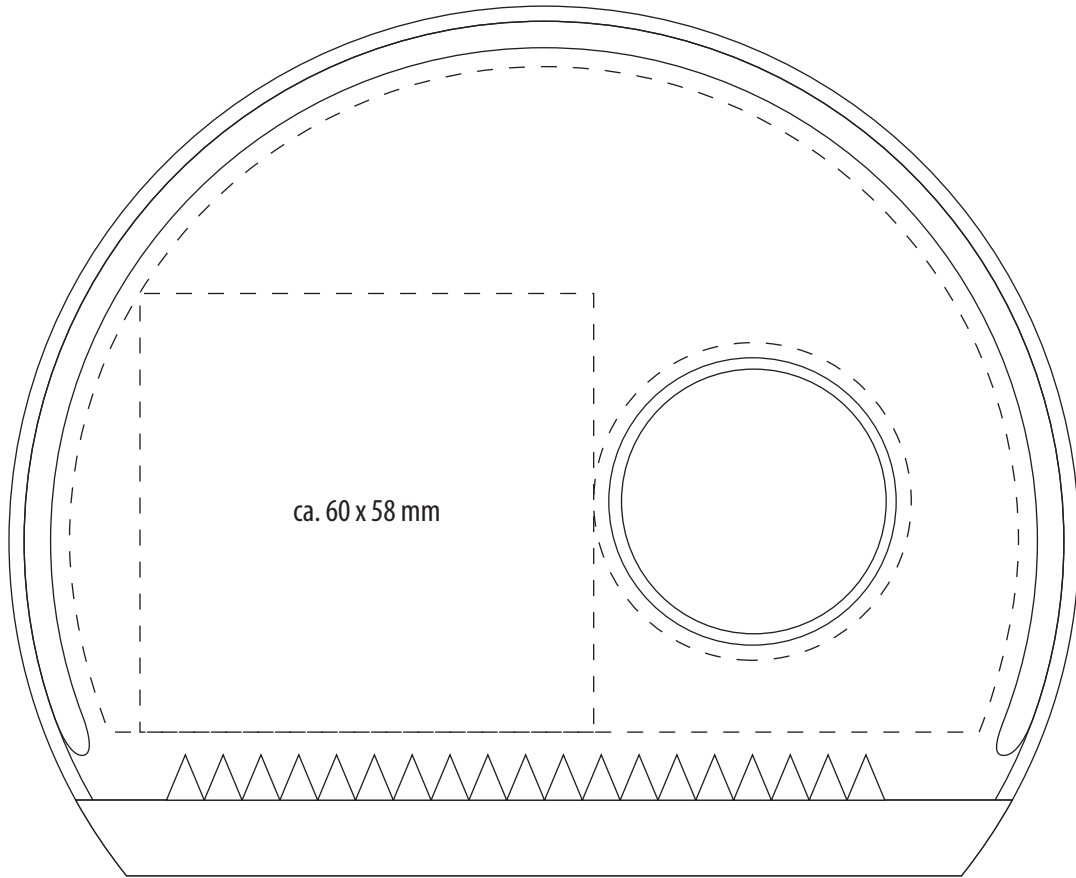

ICE SCRAPER **REFLECTS-AMADORA** (52159)

PAD PRINT